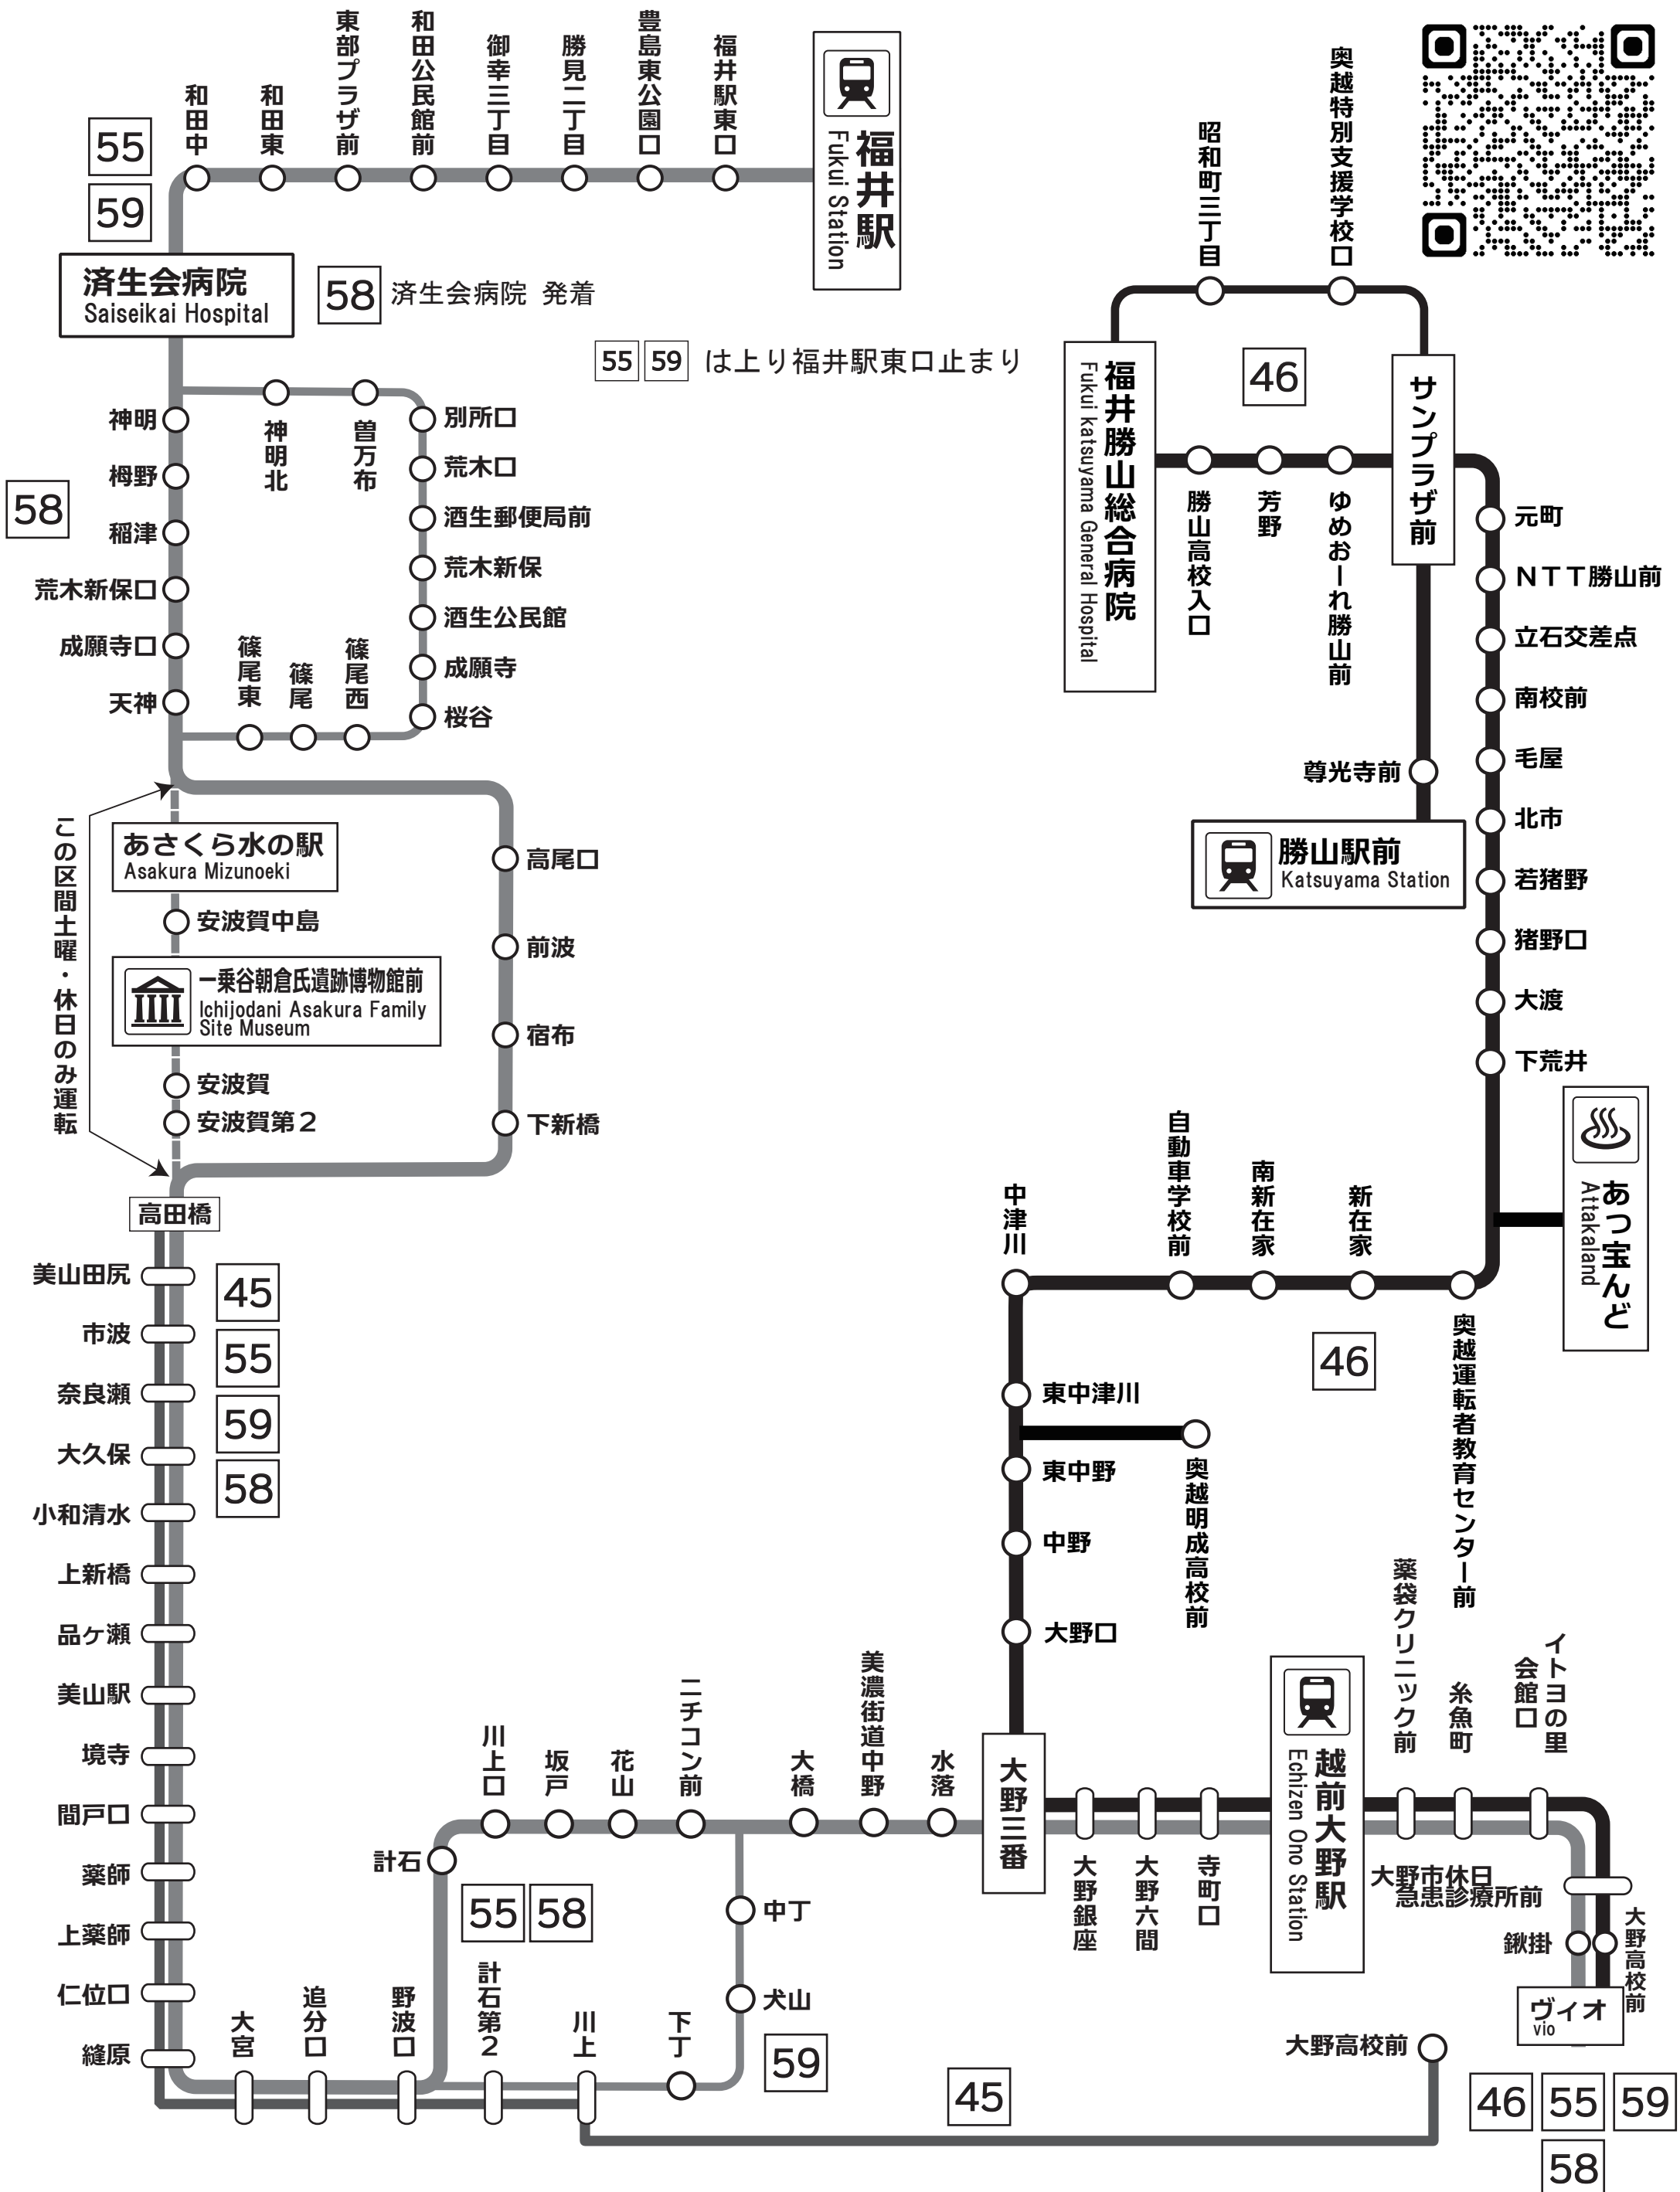

# 大野・勝山地区 運行系統図

Ono Katsuyama Area Routemap

2024年10月1日 改正

京福バスHP

55 59 は上り福井駅東口止まり

58

勝山駅前  
Katsuyama Station

越前大野駅  
Echizen Ono Station

あつ宝んど  
Atakaland

この区間土曜・休日のみ運転

46 55 59  
58

45

55 58

59

55 59

55 59

45

58

58

58

58

58

55 59

55 59